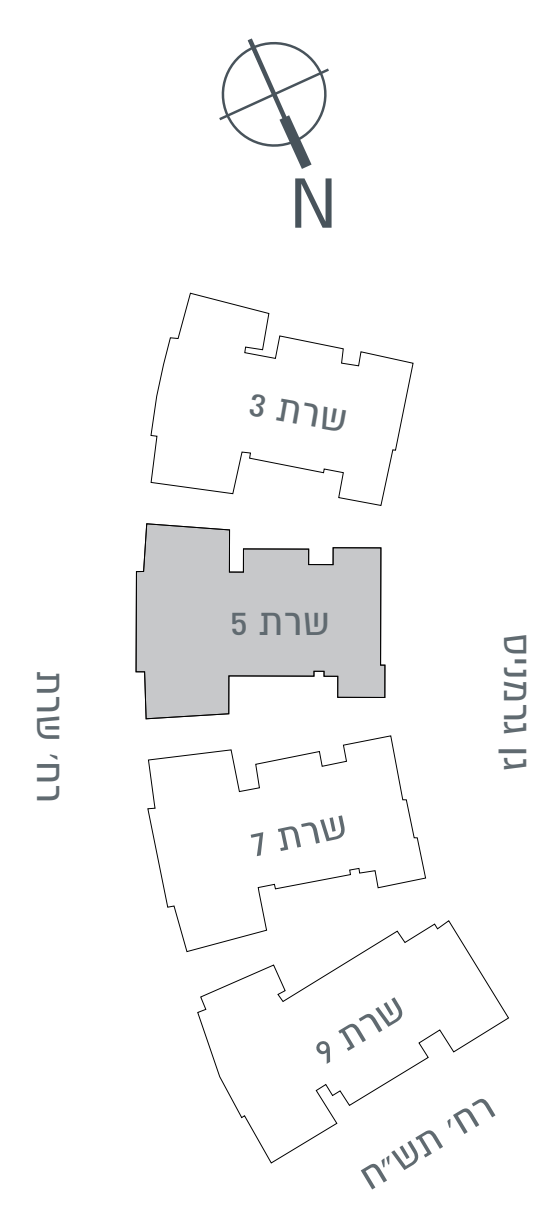

קומת מרתף | **02**  
74 מ"ר + 7 מ"ר חצרות אנגלית

קומת מרתף | **03**  
63 מ"ר + 6 מ"ר חצרות אנגלית

קומת מרתף | **26**  
90 מ"ר + 16 מ"ר חצרות אנגלית

קומת מרתף | **27**  
66 מ"ר + 6 מ"ר חצר אנגלית

התכנית והפרטים בדף זה הינם לצורך המחשה והדמיה בלבד וכפופים לשינויים, לרבות על פי התרי בנייה והנחיות נורמלי התכנון. המפרטים ותכניות המכר כפי שיערכו לאחר קבלת היתר הבנייה והם בלבד יחייבו את החברה.